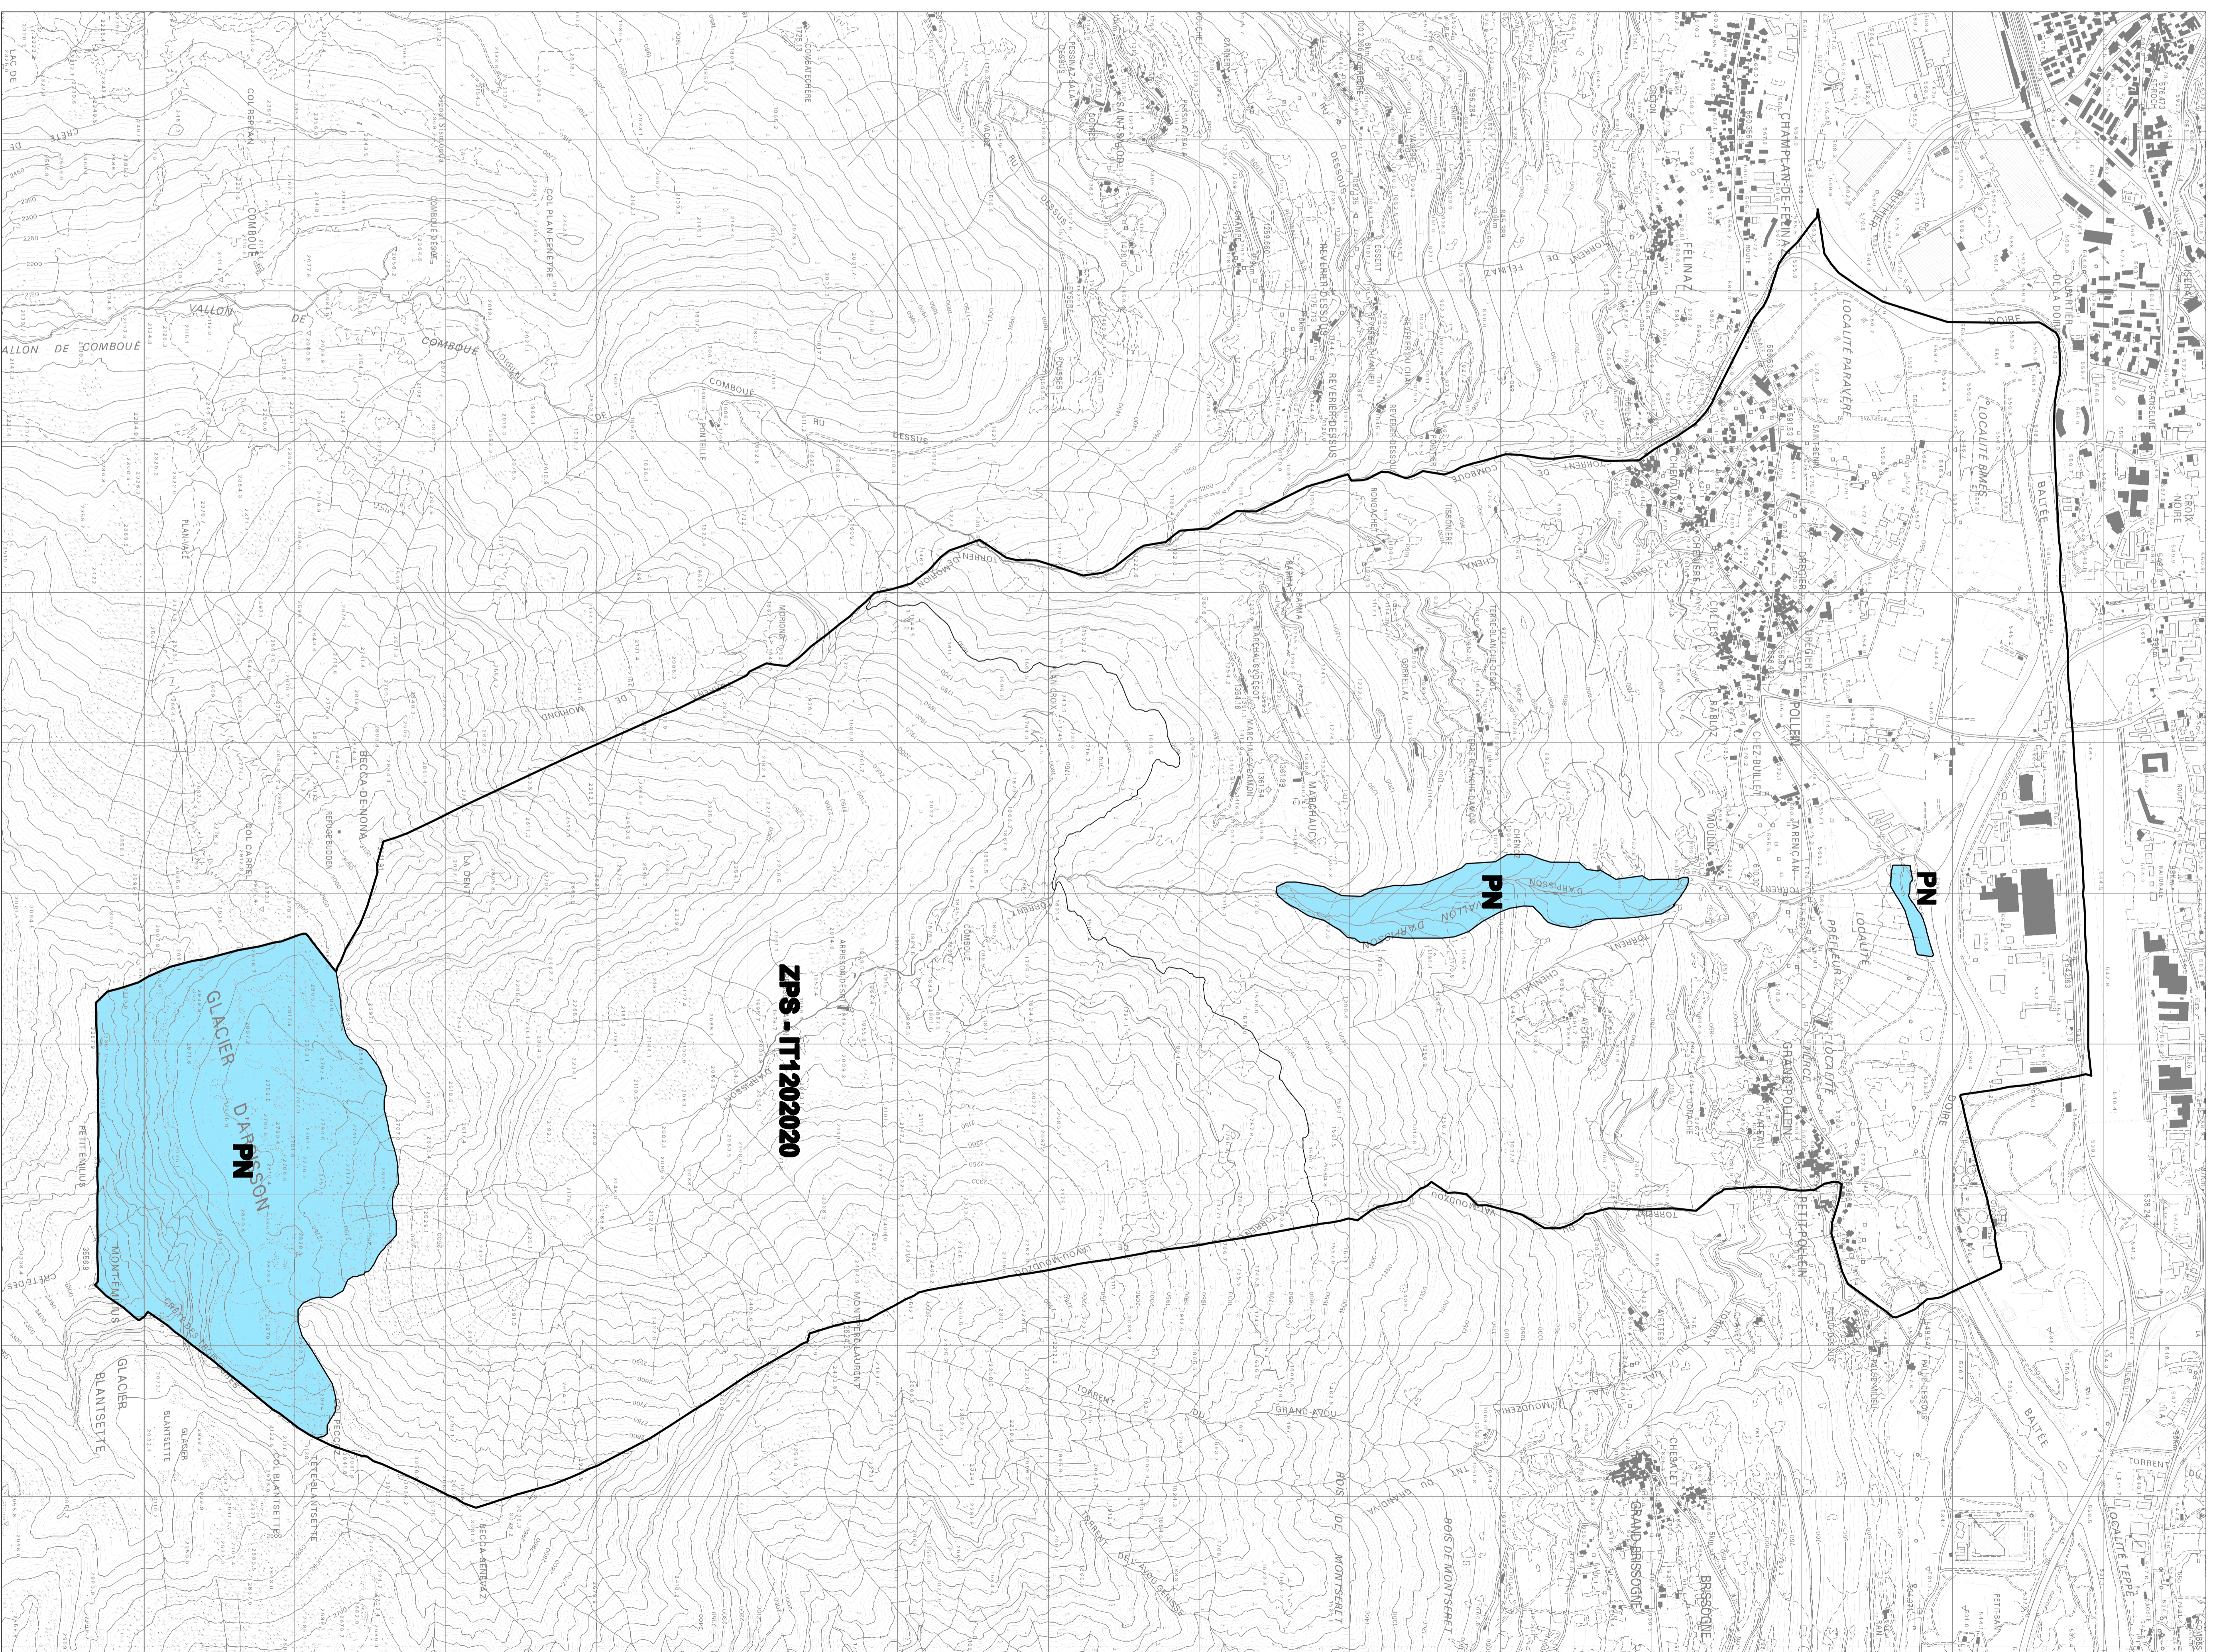

Legenda Campioni

Area di studio naturalistico

Legenda Linee

Regione Autonoma Valle d'Aosta
Région Autonome Vallée d'Aoste

Comune di Pollein

PIANO REGOLATORE GENERALE

ADEGUAMENTO DEL PRGC AL PTP (ART. 13 L.R. 6 APRILE 1998, N. 11)

PROGETTO DEFINITIVO

(ADEGUATO ALLE MODIFICHE INTRODOTTE DALLA G.R. CON
DELIBERAZIONE N° 3735 DEL 18/12/2009)

Cartografia Motivazionale

M2₁₀

**CARTA DI ANALISI DEI
VALORI NATURALISTICI**

scala 1:10.000
aprile 2010

Tecnico incaricato:
Ing. Serafino Pailu

Collaboratori:
Dot. for. Ilario Corise
Dot. geol. Fabrizio Gregori

IL SINDACO

M2₁₀