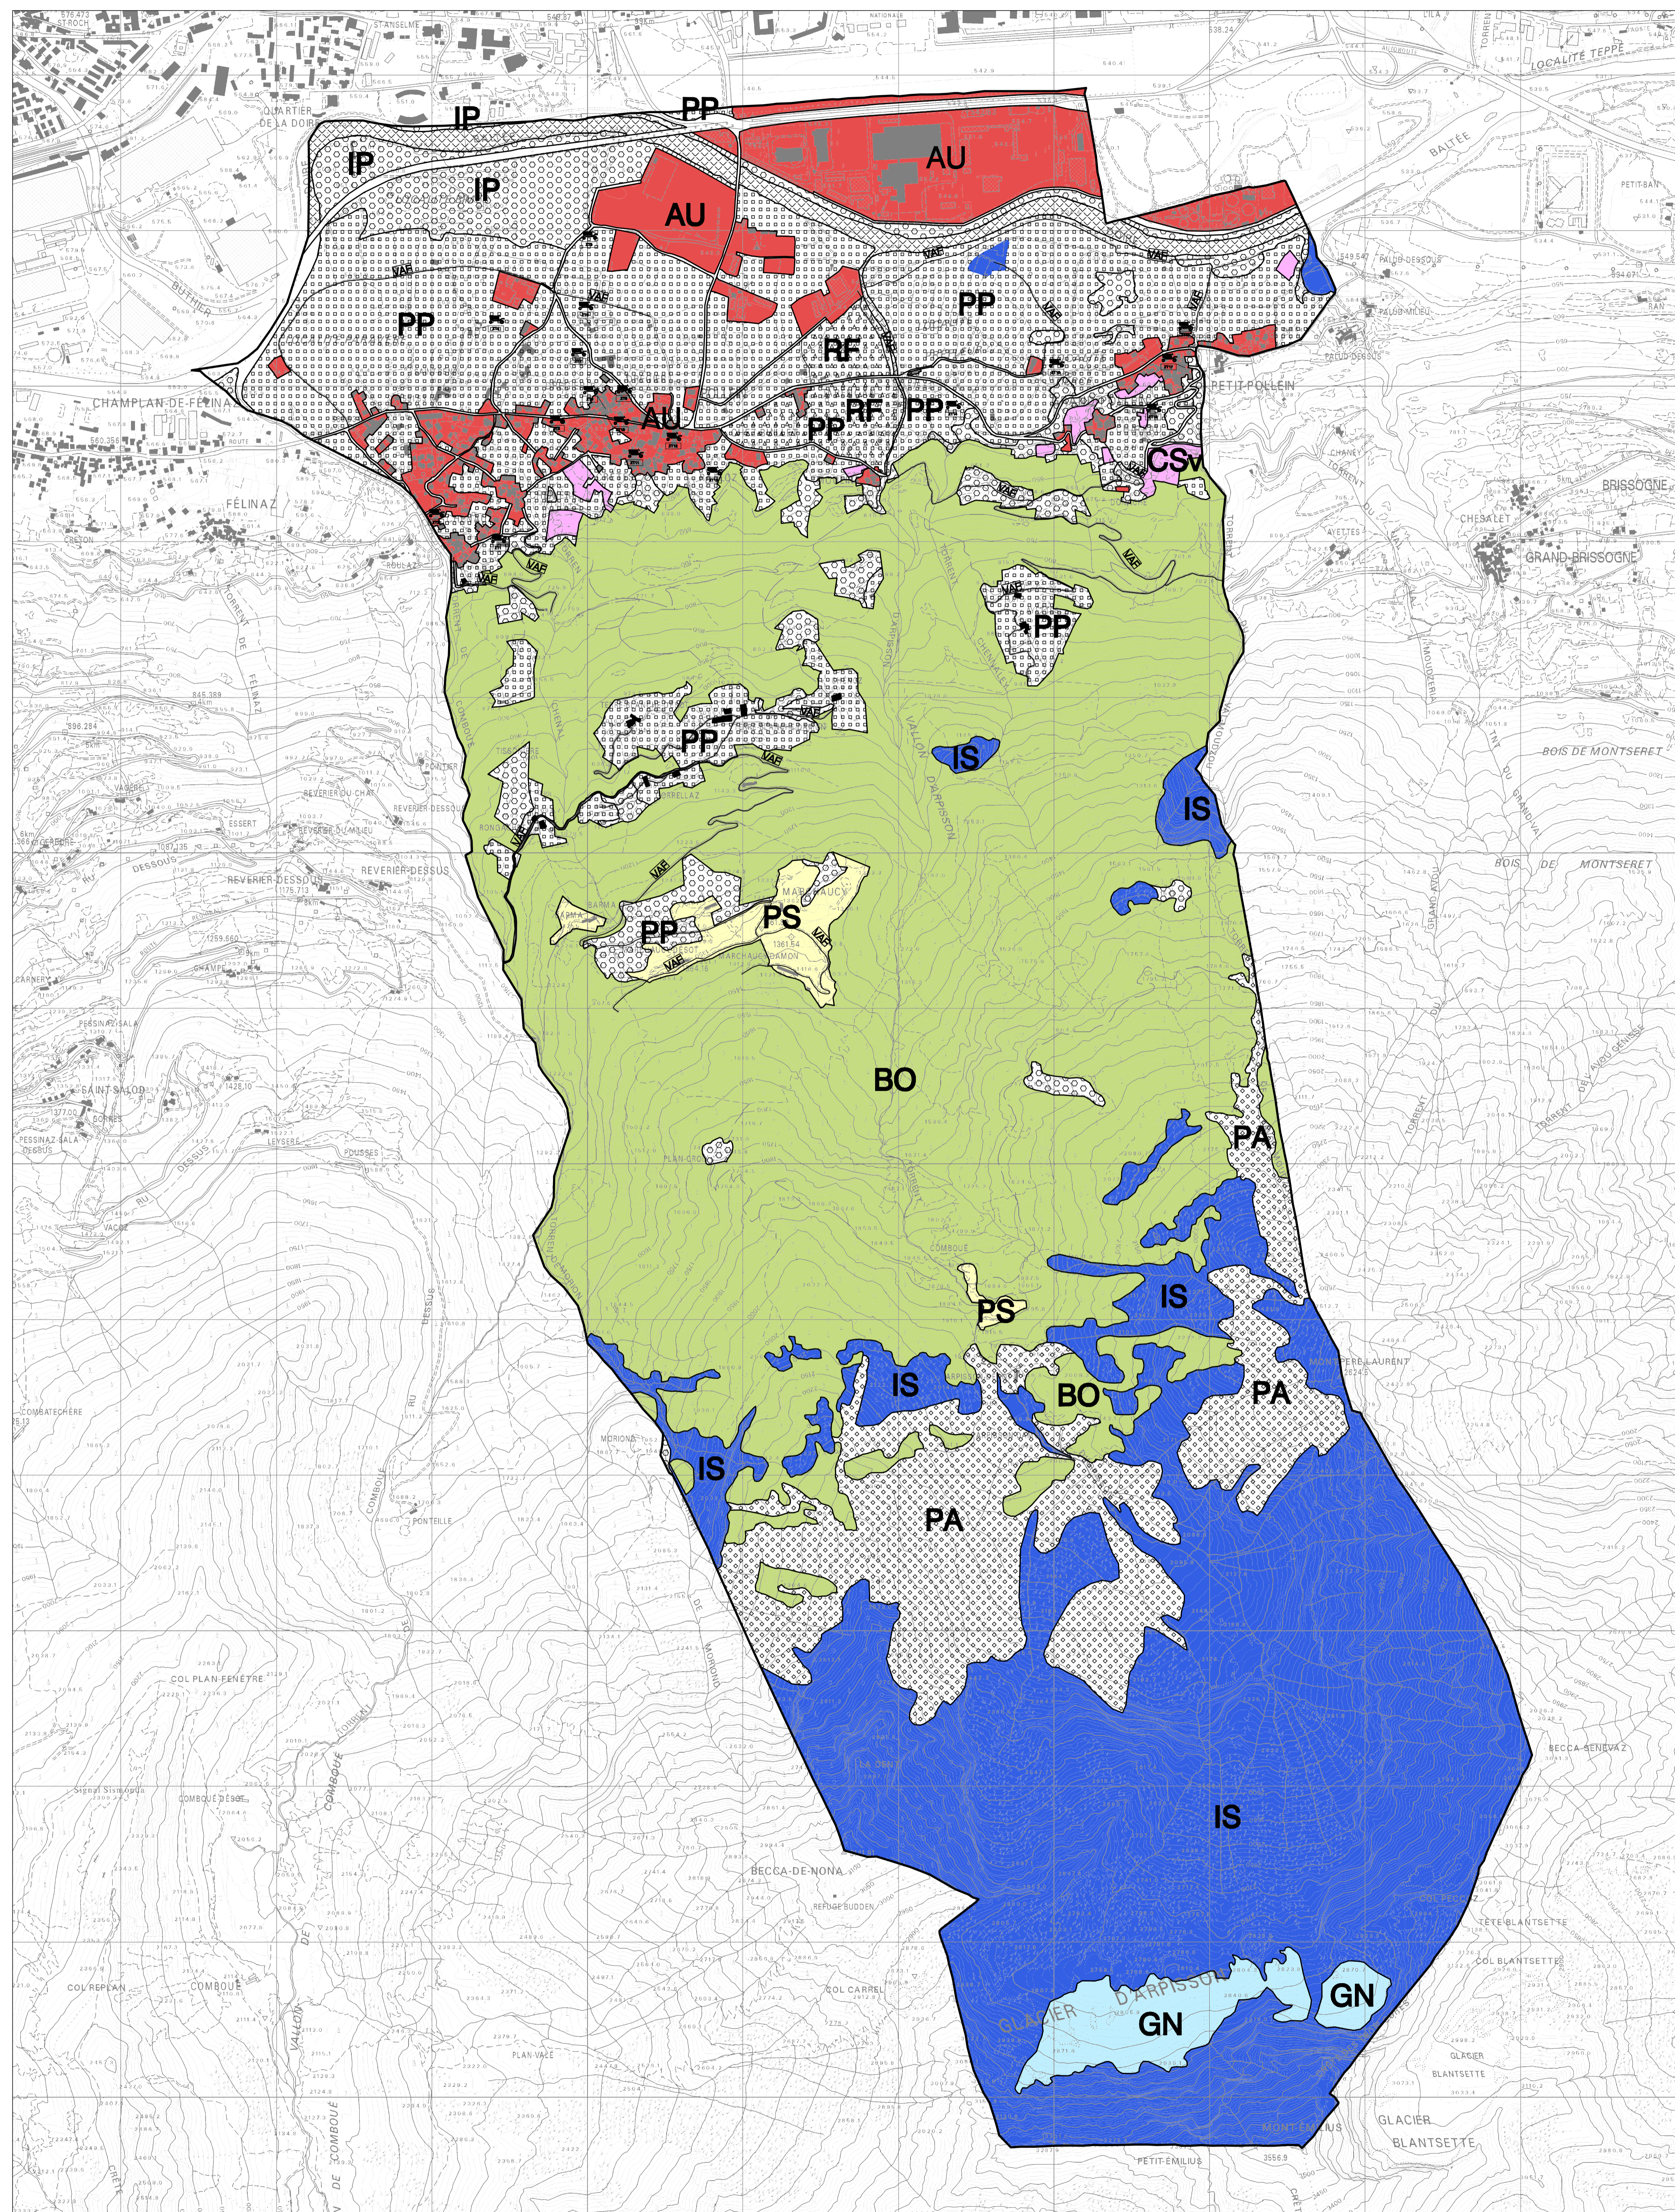

Legenda Categorie

Stato Tipologia a, b oppure c	Pascolo	Prato pascolo	Praterie alpine	Ghiacciai e nevai
Incolti sterili	Culture specializzate	Incolti produttivi	Altre colture	Aree umide, specchi e corai d'acqua
Aree urbanizzate	Ambiti oggetto di riordino fondiario			

Linee

Viabilità agricola forestale

VAF

Legenda Simboli

Aziende agricole

Regione Autonoma Valle d'Aosta
Région Autonome Vallée d'Aoste

Comune di Pollein

PIANO REGOLATORE GENERALE
ADEGUAMENTO DEL PRGC AL PTP (ART. 13 L.R. 6 APRILE 1998, N. 11)

PROGETTO DEFINITIVO
(ADEGUATO ALLE MODIFICHE INTRODOTTE DALLA G.R. CON
DELIBERAZIONE n° 3735 DEL 18/12/2009)

Cartografia Motivazionale

M3₁₀

**USO DEL SUOLO
E STRUTTURE AGRICOLE**
scala 1:10.000
aprile 2010

Tecnico incaricato:
Ing. Serafino Pallù

Collaboratori:
Dott. for. Italo Cerise
Dott. geol. Fabrizio Gregori

IL SINDACO

M3 10