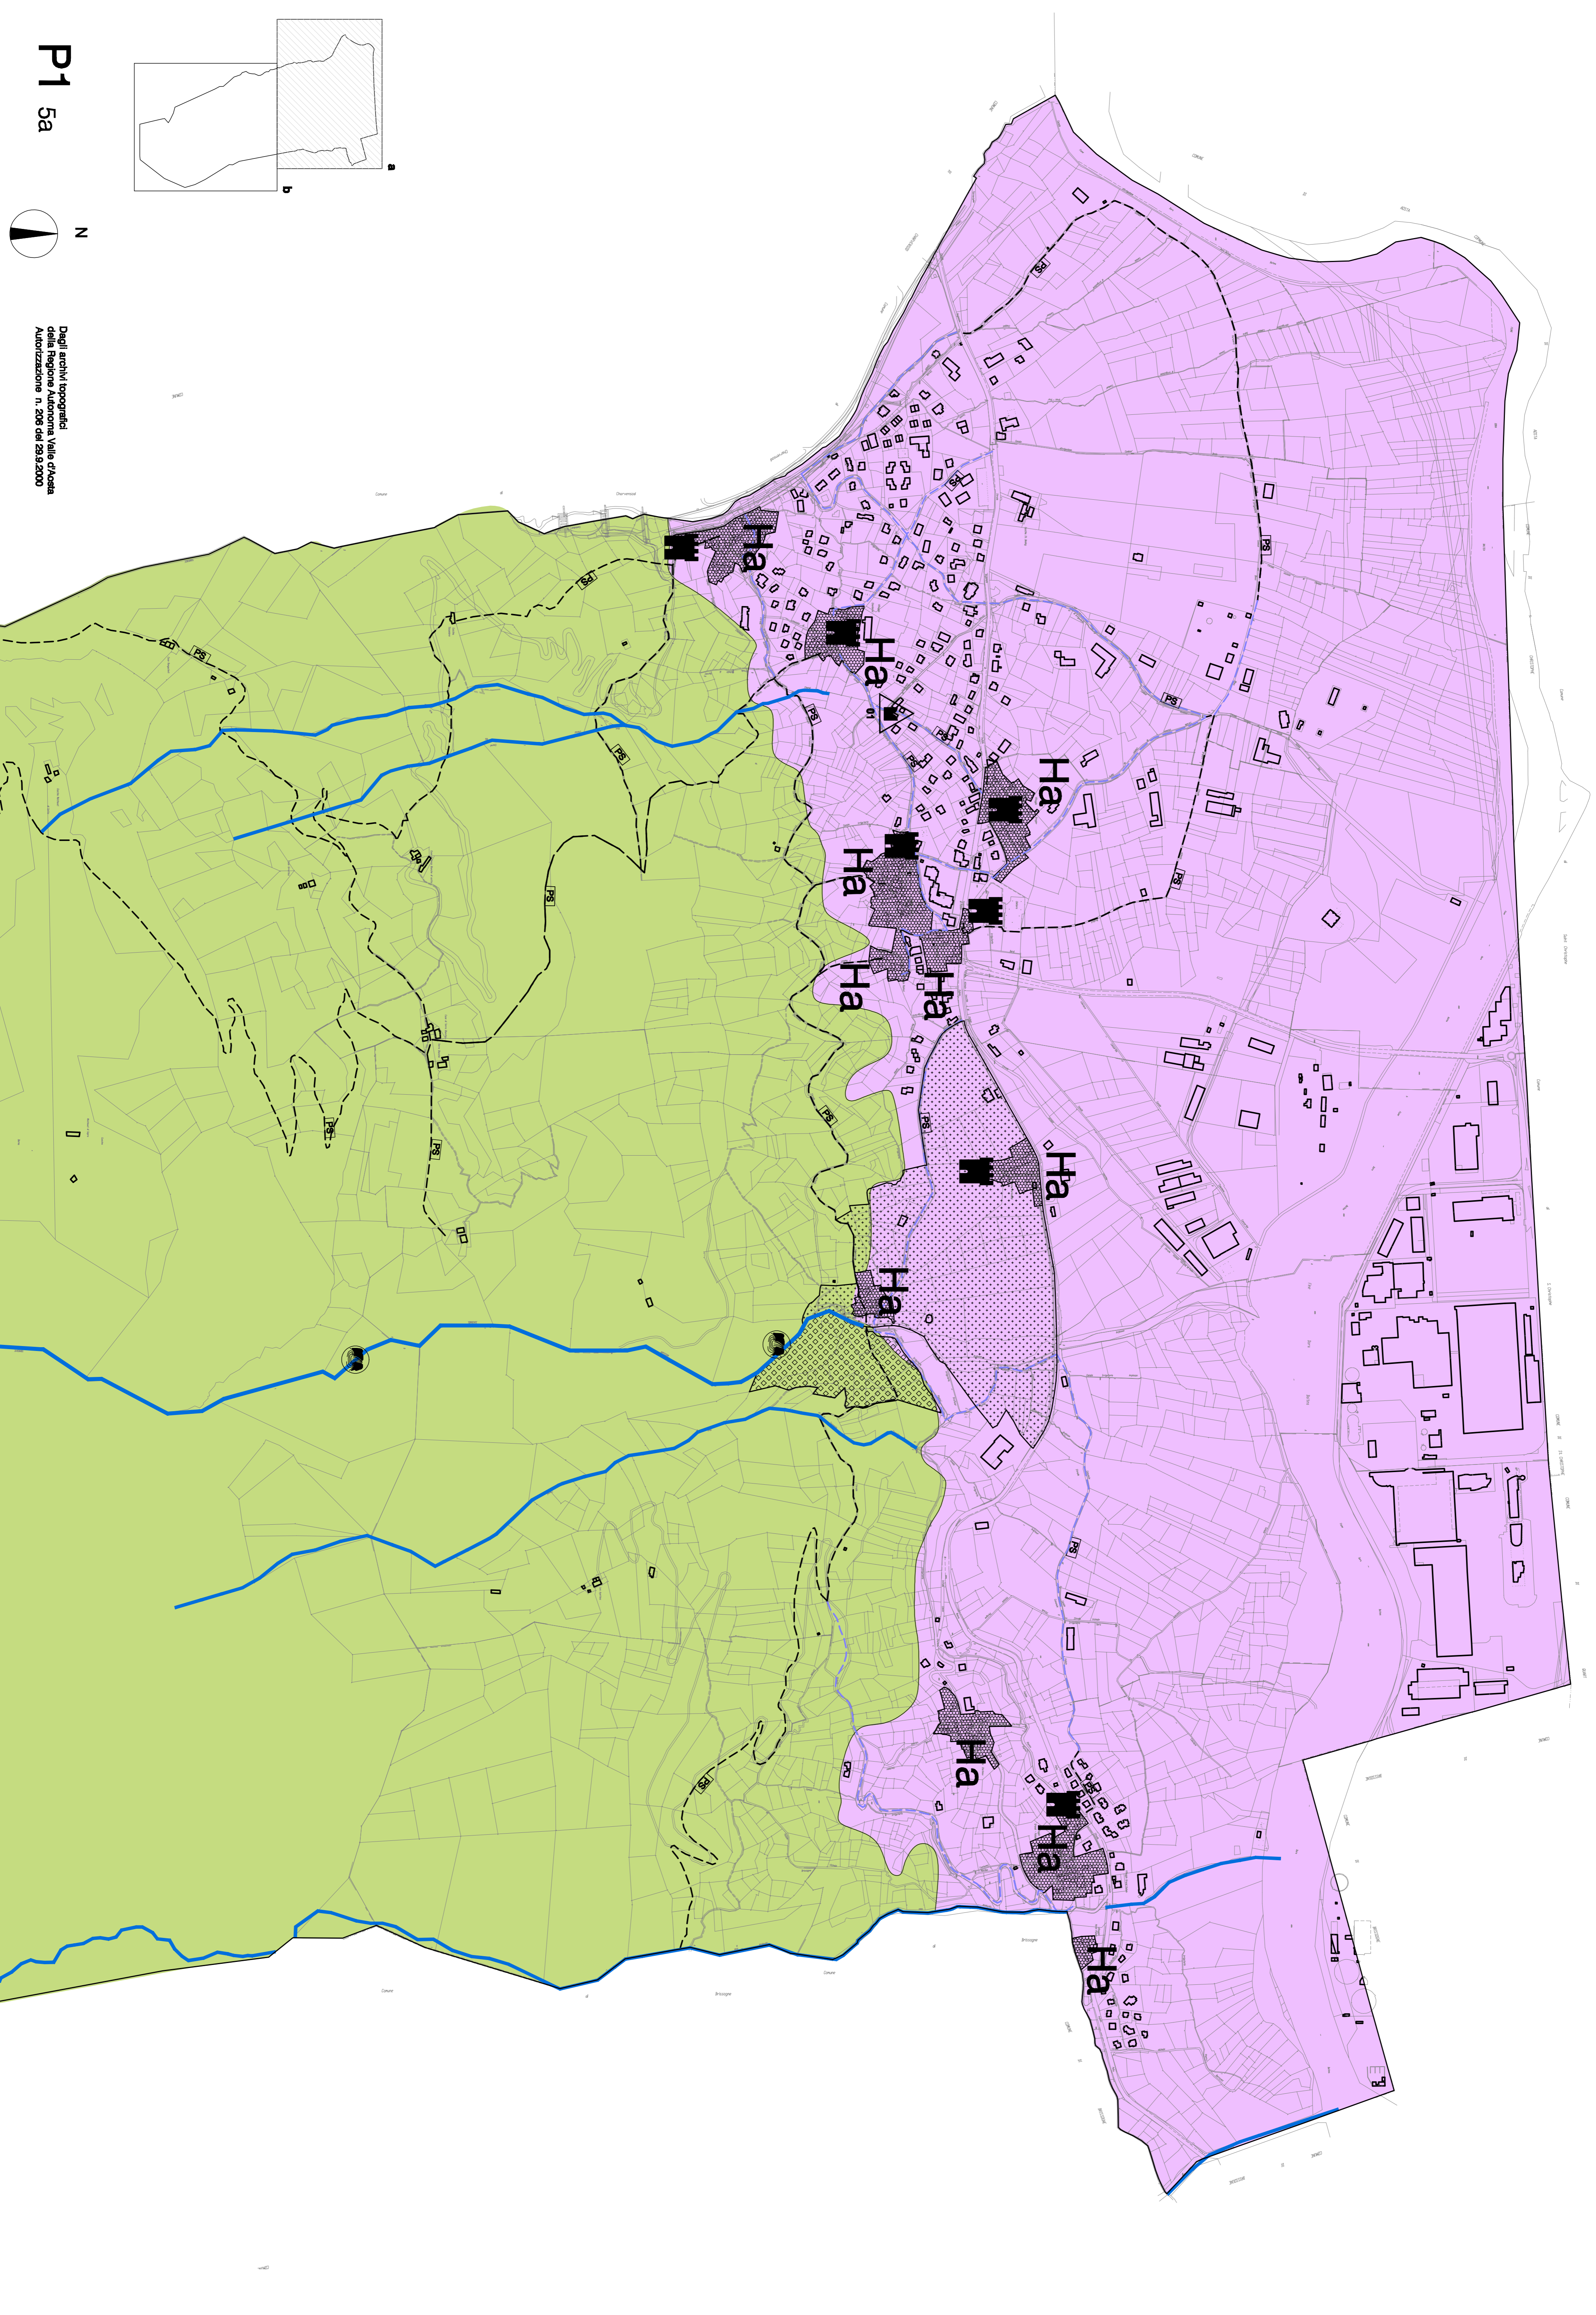

Legenda Campiture

- Agglomerato urbano
- Area di sviluppo urbano
- Area urbanizzata

Legenda Linee

- Perimetri storici
- Tronconi
- Perimetri storici di protezione

Legenda Simboli

- Monumenti e monumenti
- Centri storici e altri elementi di interesse storico
- Visuali particolari
- Bene culturale storico di interesse storico

Regione Autonoma Valle d'Aosta
Région Autonome Vallée d'Aoste

Comune di Polllein

PIANO REGOLATORE GENERALE
ADEGUAMENTO DEL PRGC AL PRP (ART. 13 L.R. 6 APRILE 1998, N. 11)
PROGETTO DEFINITIVO
(ADEGUATO ALLE MODIFICHE INTRODOTTE DALLA G.R. CON
DELIBERAZIONE N° 3735 DEL 18/12/2009)

P1 5a CARTA DI TUTELA E VALORIZZAZIONE
DEL PAESAGGIO E DEI BENI CULTURALI

Cartografia Prescrittiva
scala 1:5000
aprile 2010

Torino, 12/04/2010
Ing. Serafino Pailù

Collaboratori:
Dott. Ing. Fabio Carise
Dott. Geol. Fabrizio Gregori

IL SINDACO

P1 5a

N

Dati tecnici topografici
del Comune di Polllein, Valle d'Aosta
Autorizzazione n. 206 del 29.2.2009