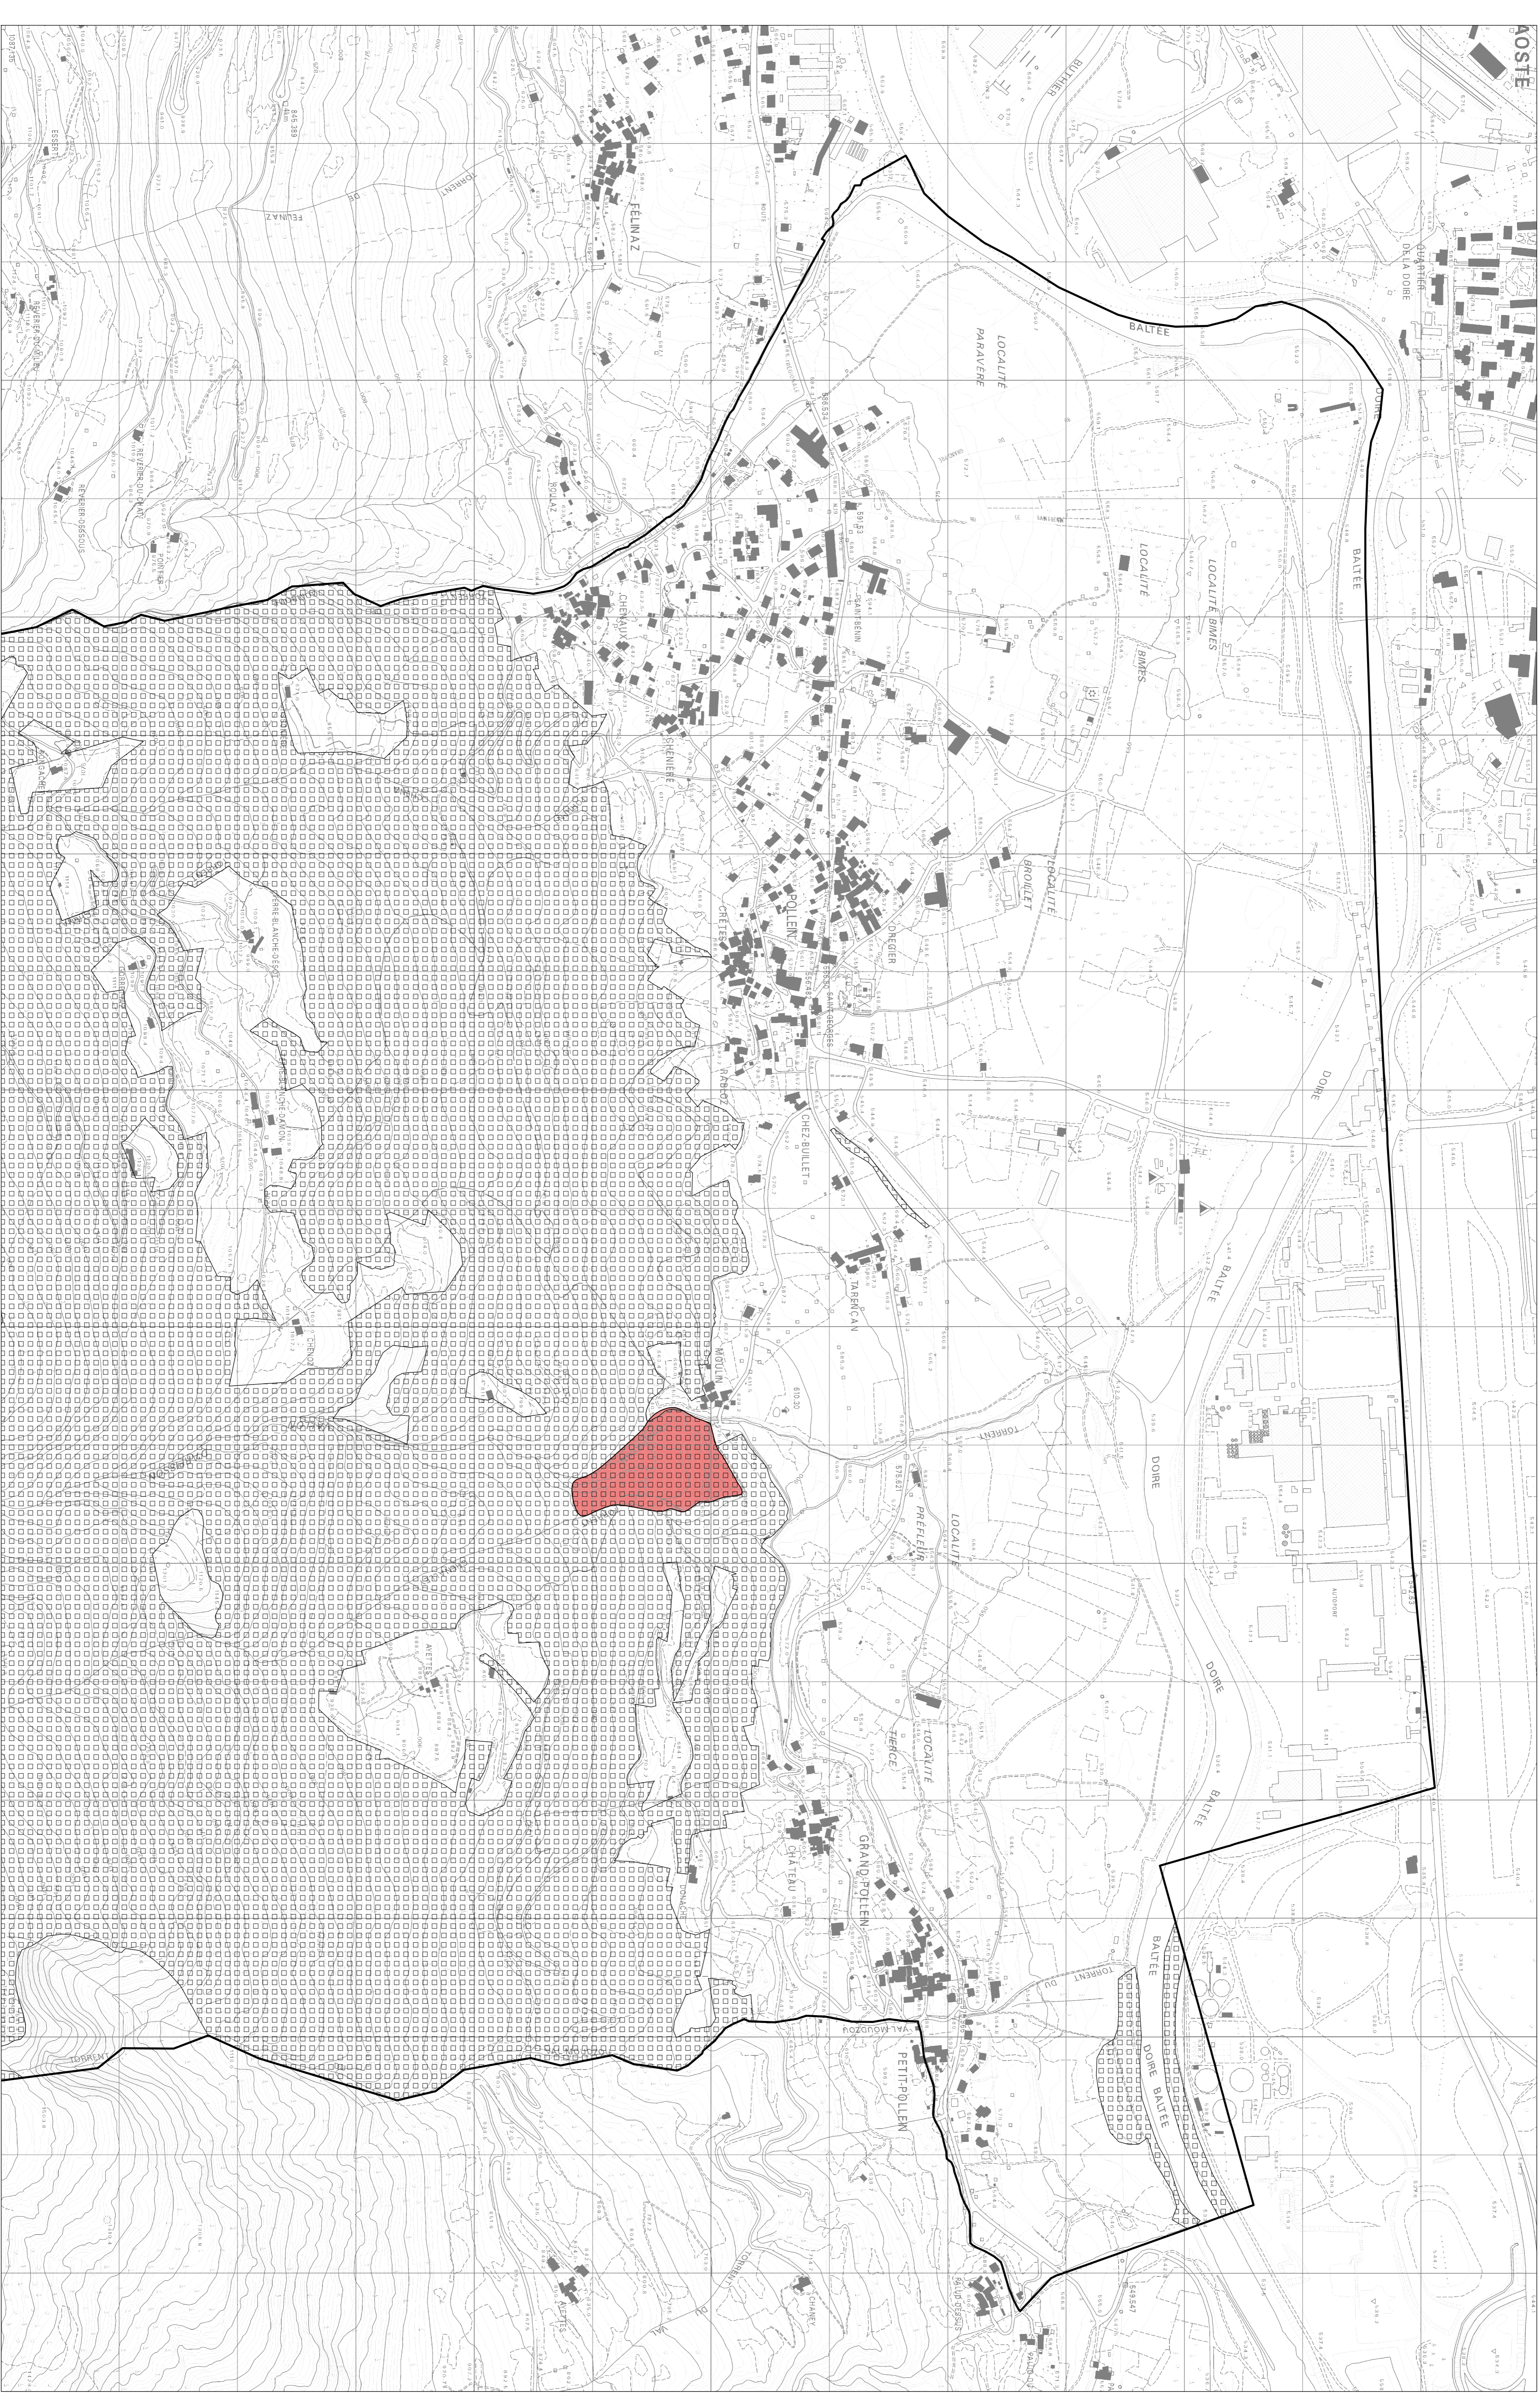

Legenda Compilata

	Tracciato documentato in ogni stato		Zona di interesse antropologico
	Area di riserva antropologica (10%)		Zone di riserva antropologica
	Zone di riserva antropologica (50%)		Zone di riserva antropologica
	Zone di riserva antropologica (100%)		Zone di riserva antropologica

Regione Autonoma Valle d'Aosta
Région Autonome Vallée d'Aoste
Comune di Pollein

PIANO REGOLATORE GENERALE
ADEGUAMENTO DEL PRG AL PRP (ART. 13 L.R. 9 APRILE 1998, N. 11)
PROGETTO DEFINITIVO
(ADEGUATO ALLE MODIFICHE INPRODOTTE DALLA G.R. CON
DELIBERAZIONE N° 3735 DEL 18/12/2009)

Cartografia Motivazionale
CARTA DEI VINCOLI
D.Lgs. 42/2004
scala 1:5.000
aprile 2010

Tematiche indicate:
Ing. Saraffino Hallù

Collaboratori:
Dott. for. Ilija Cerise
Dott. geol. Fabrizio Gregori

IL SINDACO

M5 5